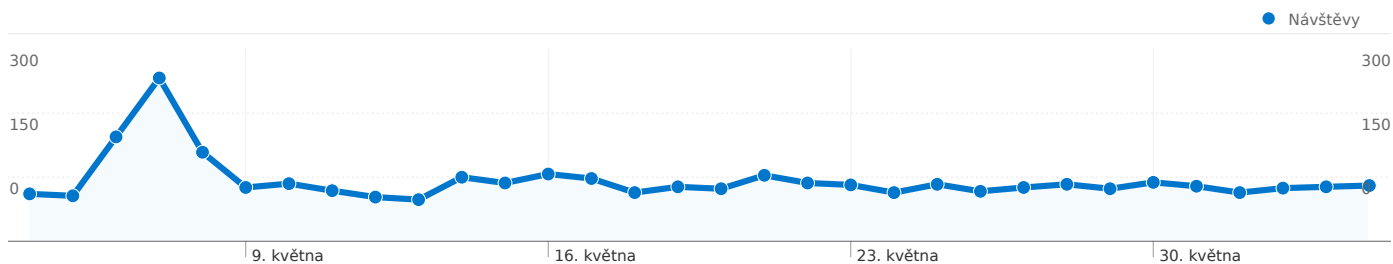

Všechny zdroje návštěvnosti odeslaly celkem následující počet návštěv: 3 015.

41,56 % Přímá návštěvnost

31,87 % Odkazující stránky

26,57 % Vyhledávače

■ Přímá návštěvnost
1 253,00 (41,56 %)

■ Odkazující stránky
961,00 (31,87 %)

■ Vyhledávače
801,00 (26,57 %)

Nejvýkonnější zdroje provozu

Zdroje	Návštěvy	% návštěvy	Klíčová slova	Návštěvy	% návštěvy
(direct) ((none))	1 253	41,56 %	tardis araoth	180	22,47 %
google (organic)	761	25,24 %	lamí lide	148	18,48 %
lamer.cz (referral)	367	12,17 %	savo propast	109	13,61 %
lamilide.cz (referral)	272	9,02 %	disable vysocina features	74	9,24 %
lamerovo.phorum.cz (referral)	156	5,17 %	uživatel stevetr	59	7,37 %