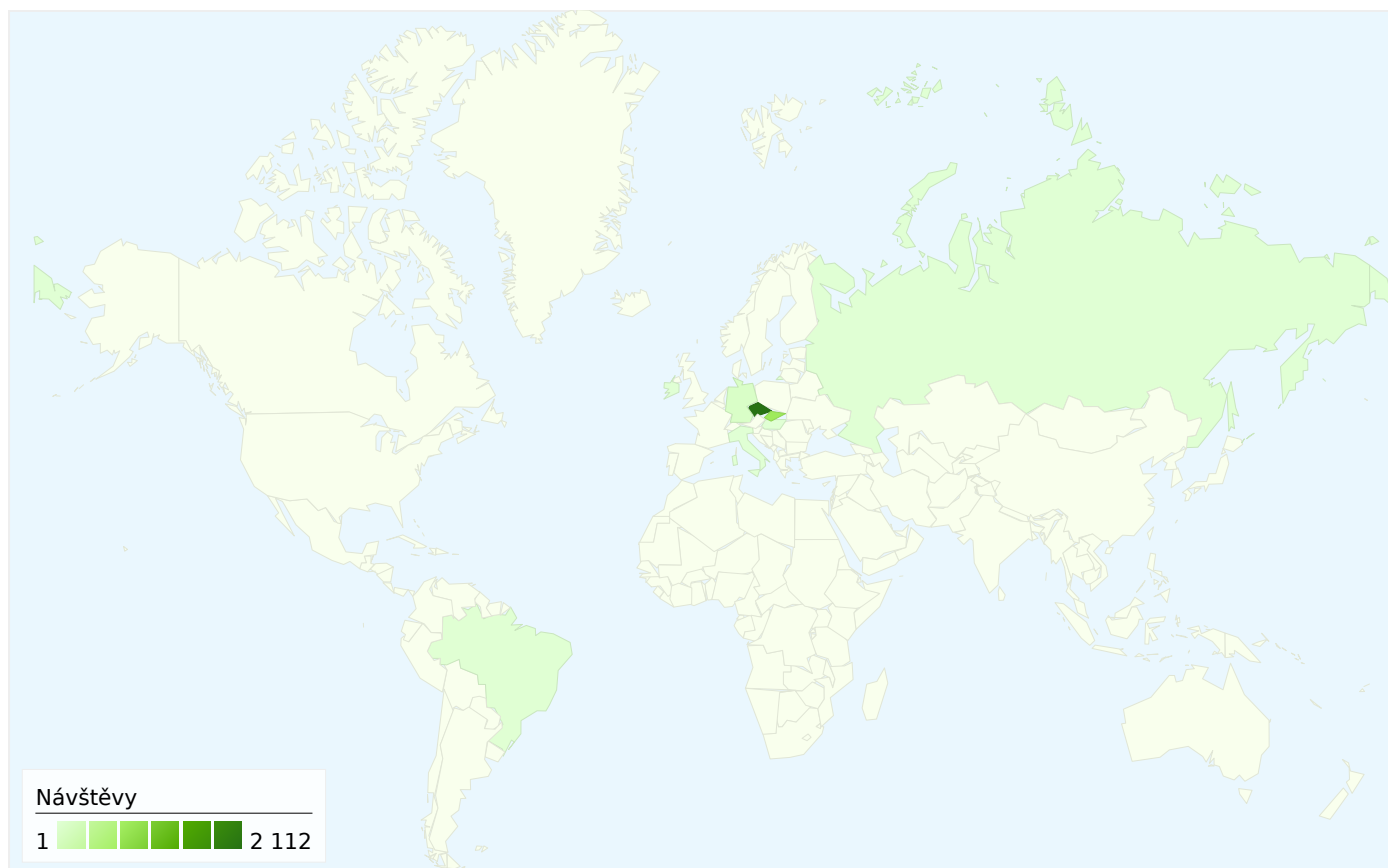

Všechny zdroje návštěvnosti odeslaly celkem následující počet návštěv: 3 015.

 41,56 % Přímá návštěvnost

 31,87 % Odkazující stránky

 26,57 % Vyhledávače

■ Přímá návštěvnost  
1 253,00 (41,56 %)

■ Odkazující stránky  
961,00 (31,87 %)

Počet návštěvníků této stránky: 667

3 015 Návštěvy

667 Absolutní unikátní návštěvníci

51 003 Zobrazení stránek

16,92 Průměrná zobrazení stránky

00:32:05 Doba na webu

25,11 % Míra opuštění

20,07 % Nové návštěvy

Ze segmentů typu země/teritoria v počtu 10 přišel tento počet návštěv: 3 015.

Používání webu

Návštěvy	Stránky/návštěva	Prům. doba na webu	Podíl nových návštěv	Míra opuštění	
<b>3 015</b> % z celkového počtu stránek: 100,00 %	<b>16,92</b> Průměr stránek 16,92 (0,00 %)	<b>00:32:05</b> Průměr stránek 00:32:05 (0,00 %)	<b>20,13 %</b> Průměr stránek 20,07 % (0,33 %)	<b>25,11 %</b> Průměr stránek 25,11 % (0,00 %)	
Země/teritorium	Návštěvy	Stránky/návštěva	Prům. doba na webu	Podíl nových návštěv	Míra opuštění
Czech Republic	<b>2 112</b>	17,69	00:36:58	23,82 %	26,28 %
Slovakia	<b>758</b>	15,91	00:22:39	11,61 %	21,11 %
Germany	<b>87</b>	16,02	00:11:53	2,30 %	8,05 %
(not set)	<b>35</b>	2,43	00:01:29	22,86 %	62,86 %
Luxembourg	<b>9</b>	8,67	00:37:19	11,11 %	0,00 %
Brazil	<b>9</b>	1,00	00:00:00	0,00 %	100,00 %
Russia	<b>2</b>	1,00	00:00:00	100,00 %	100,00 %
Ireland	<b>1</b>	1,00	00:00:00	100,00 %	100,00 %
Hungary	<b>1</b>	1,00	00:00:00	100,00 %	100,00 %
Italy	<b>1</b>	7,00	00:43:27	100,00 %	0,00 %