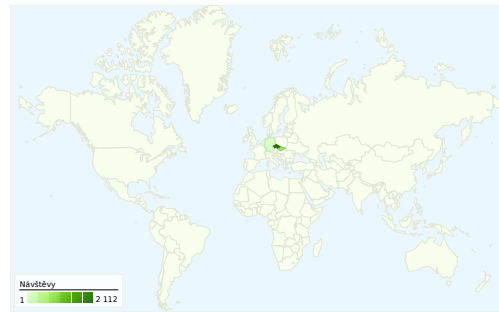

## Používání webu

**3 015** Návštěvy

**25,11 %** Míra opuštění

**51 003** Zobrazení stránek

**00:32:05** Prům. doba na webu

**16,92** Stránky/návštěva

**20,07 %** Podíl nových návštěv

## Vizualizace na mapě

Počet návštěvníků této stránky: 667

3 015 Návštěvy

667 Absolutní unikátní návštěvníci

51 003 Zobrazení stránek

16,92 Průměrná zobrazení stránky

00:32:05 Doba na webu

25,11 % Míra opuštění

20,07 % Nové návštěvy

Ze segmentů typu země/teritoria v počtu 10 přišel tento počet návštěv: 3 015.

Používání webu

Návštěvy	Stránky/návštěva	Prům. doba na webu	Podíl nových návštěv	Míra opuštění	
<b>3 015</b> % z celkového počtu stránek: 100,00 %	<b>16,92</b> Průměr stránek 16,92 (0,00 %)	<b>00:32:05</b> Průměr stránek 00:32:05 (0,00 %)	<b>20,13 %</b> Průměr stránek 20,07 % (0,33 %)	<b>25,11 %</b> Průměr stránek 25,11 % (0,00 %)	
Země/teritorium	Návštěvy	Stránky/návštěva	Prům. doba na webu	Podíl nových návštěv	Míra opuštění
Czech Republic	<b>2 112</b>	17,69	00:36:58	23,82 %	26,28 %
Slovakia	<b>758</b>	15,91	00:22:39	11,61 %	21,11 %
Germany	<b>87</b>	16,02	00:11:53	2,30 %	8,05 %
(not set)	<b>35</b>	2,43	00:01:29	22,86 %	62,86 %
Luxembourg	<b>9</b>	8,67	00:37:19	11,11 %	0,00 %
Brazil	<b>9</b>	1,00	00:00:00	0,00 %	100,00 %
Russia	<b>2</b>	1,00	00:00:00	100,00 %	100,00 %
Ireland	<b>1</b>	1,00	00:00:00	100,00 %	100,00 %
Hungary	<b>1</b>	1,00	00:00:00	100,00 %	100,00 %
Italy	<b>1</b>	7,00	00:43:27	100,00 %	0,00 %