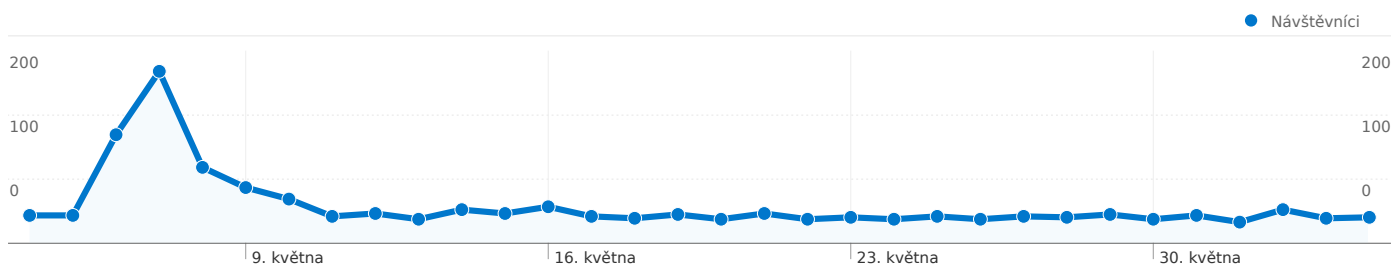

Počet návštěvníků této stránky: 667

3 015 Návštěvy

667 Absolutní unikátní návštěvníci

51 003 Zobrazení stránek

16,92 Průměrná zobrazení stránky

00:32:05 Doba na webu

25,11 % Míra opuštění

20,07 % Nové návštěvy

Technický profil

Prohlížeč	Návštěvy	% návštěvy	Rychlost připojení	Návštěvy	% návštěvy
Firefox	1 628	54,00 %	Unknown	3 015	100,00 %
Chrome	887	29,42 %			
Opera	397	13,17 %			
Internet Explorer	56	1,86 %			
Opera Mini	33	1,09 %