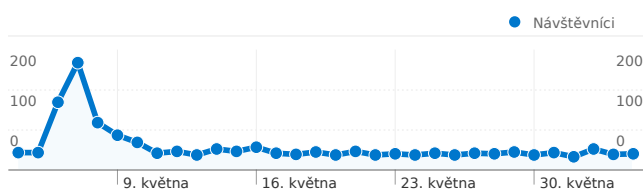

Přehled návštěvníků

Návštěvníci
667

Přehled obsahu

stránky	Zobrazení stránek	% Zobrazení stránek
/index.php	11 771	23,08 %
/	5 859	11,49 %
/viewforum.php?f=2	2 691	5,28 %
/points.php?mode=robbery	1 861	3,65 %
/viewforum.php?f=5	1 029	2,02 %