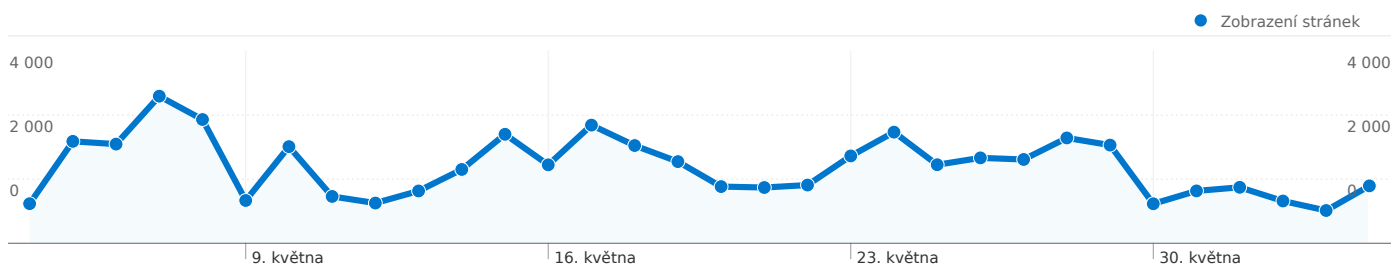

Počet zobrazení stránek tohoto webu: 51 003

51 003 Zobrazení stránek

25 134 Jedinečná zobrazení

25,11 % Míra opuštění

Nejnavštěvovanější stránky

stránky	Zobrazení stránek	% Zobrazení stránek
/index.php	11 771	23,08 %
/	5 859	11,49 %
/viewforum.php?f=2	2 691	5,28 %
/points.php?mode=robbery	1 861	3,65 %
/viewforum.php?f=5	1 029	2,02 %